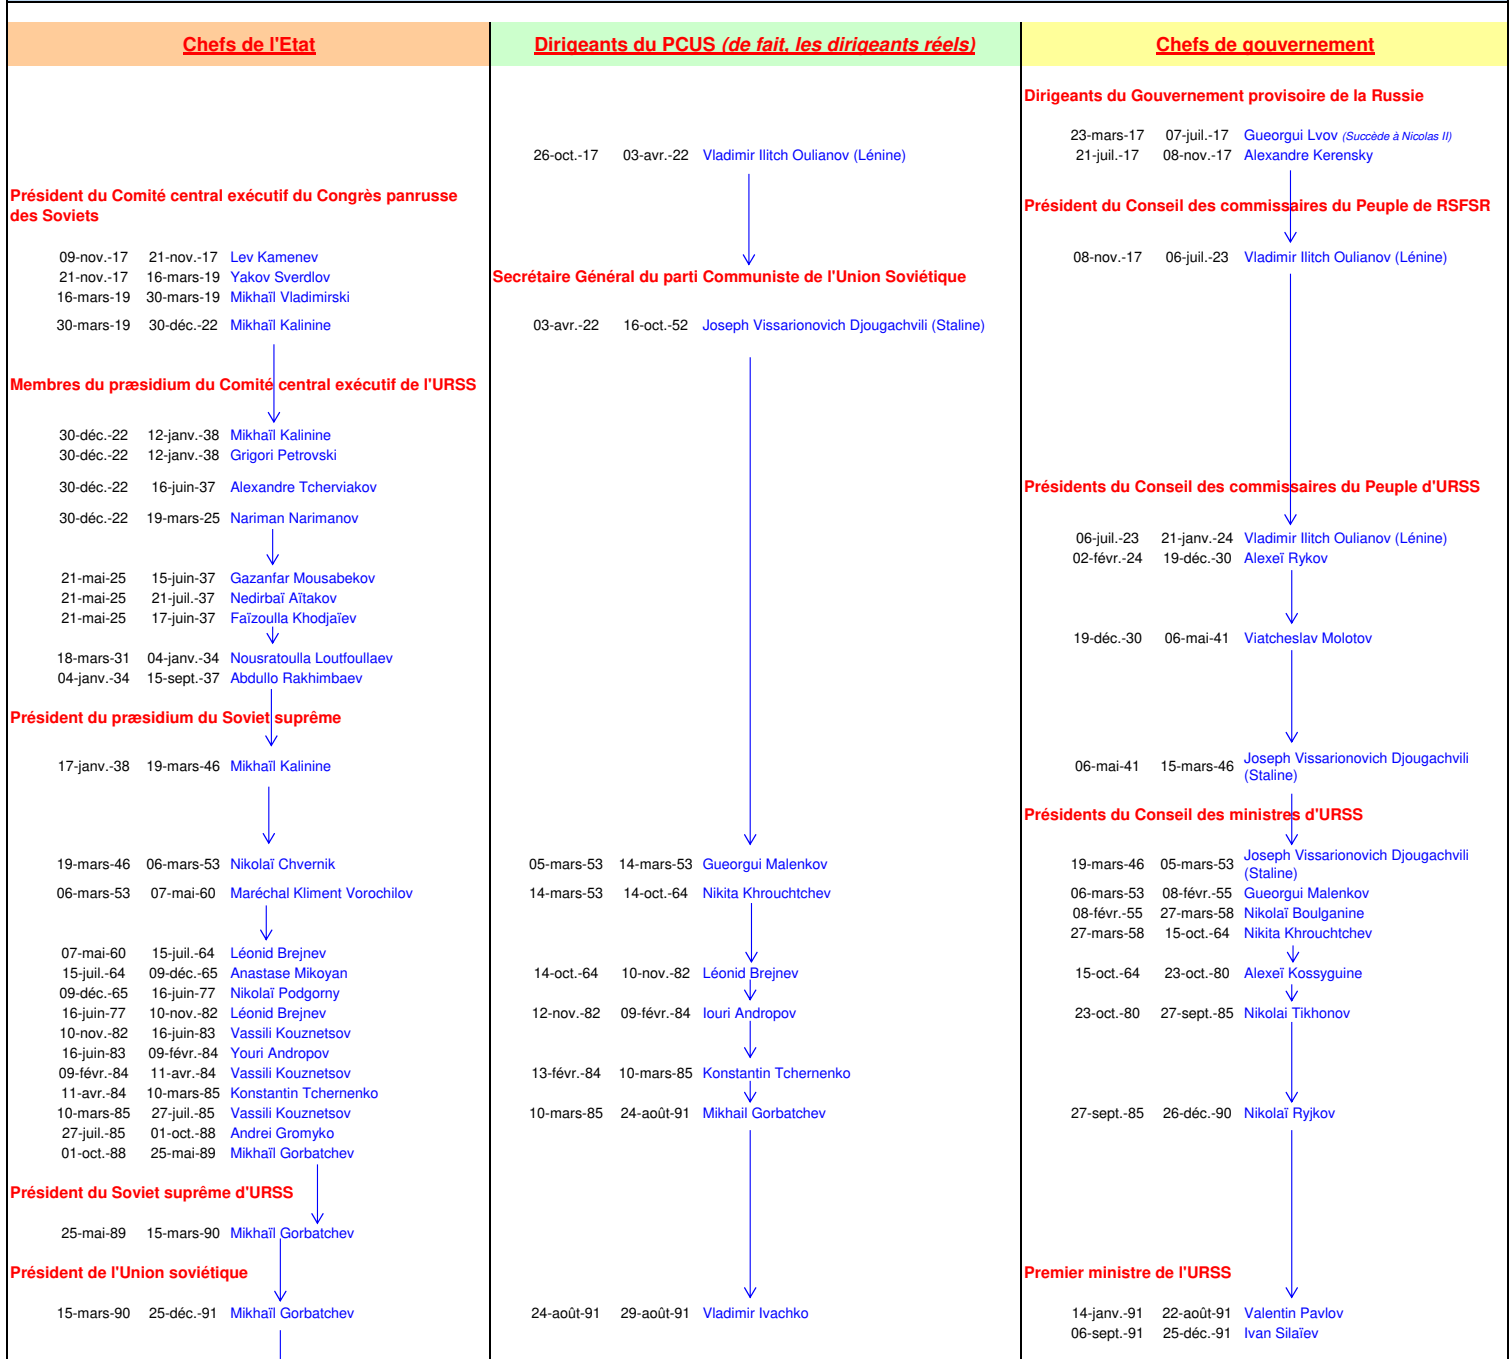

# Les dirigeants de l'État soviétique

## Les Présidents de la Fédération de Russie

25-déc.-91	31-déc.-99	Boris Eltsine
31-déc.-99	07-mai-08	Vladimir Poutine
07-mai-08	07-mai-12	Dmitri Medvedev
07-mai-12	17-mars-18	Vladimir Poutine
17-mars-18		Vladimir Poutine